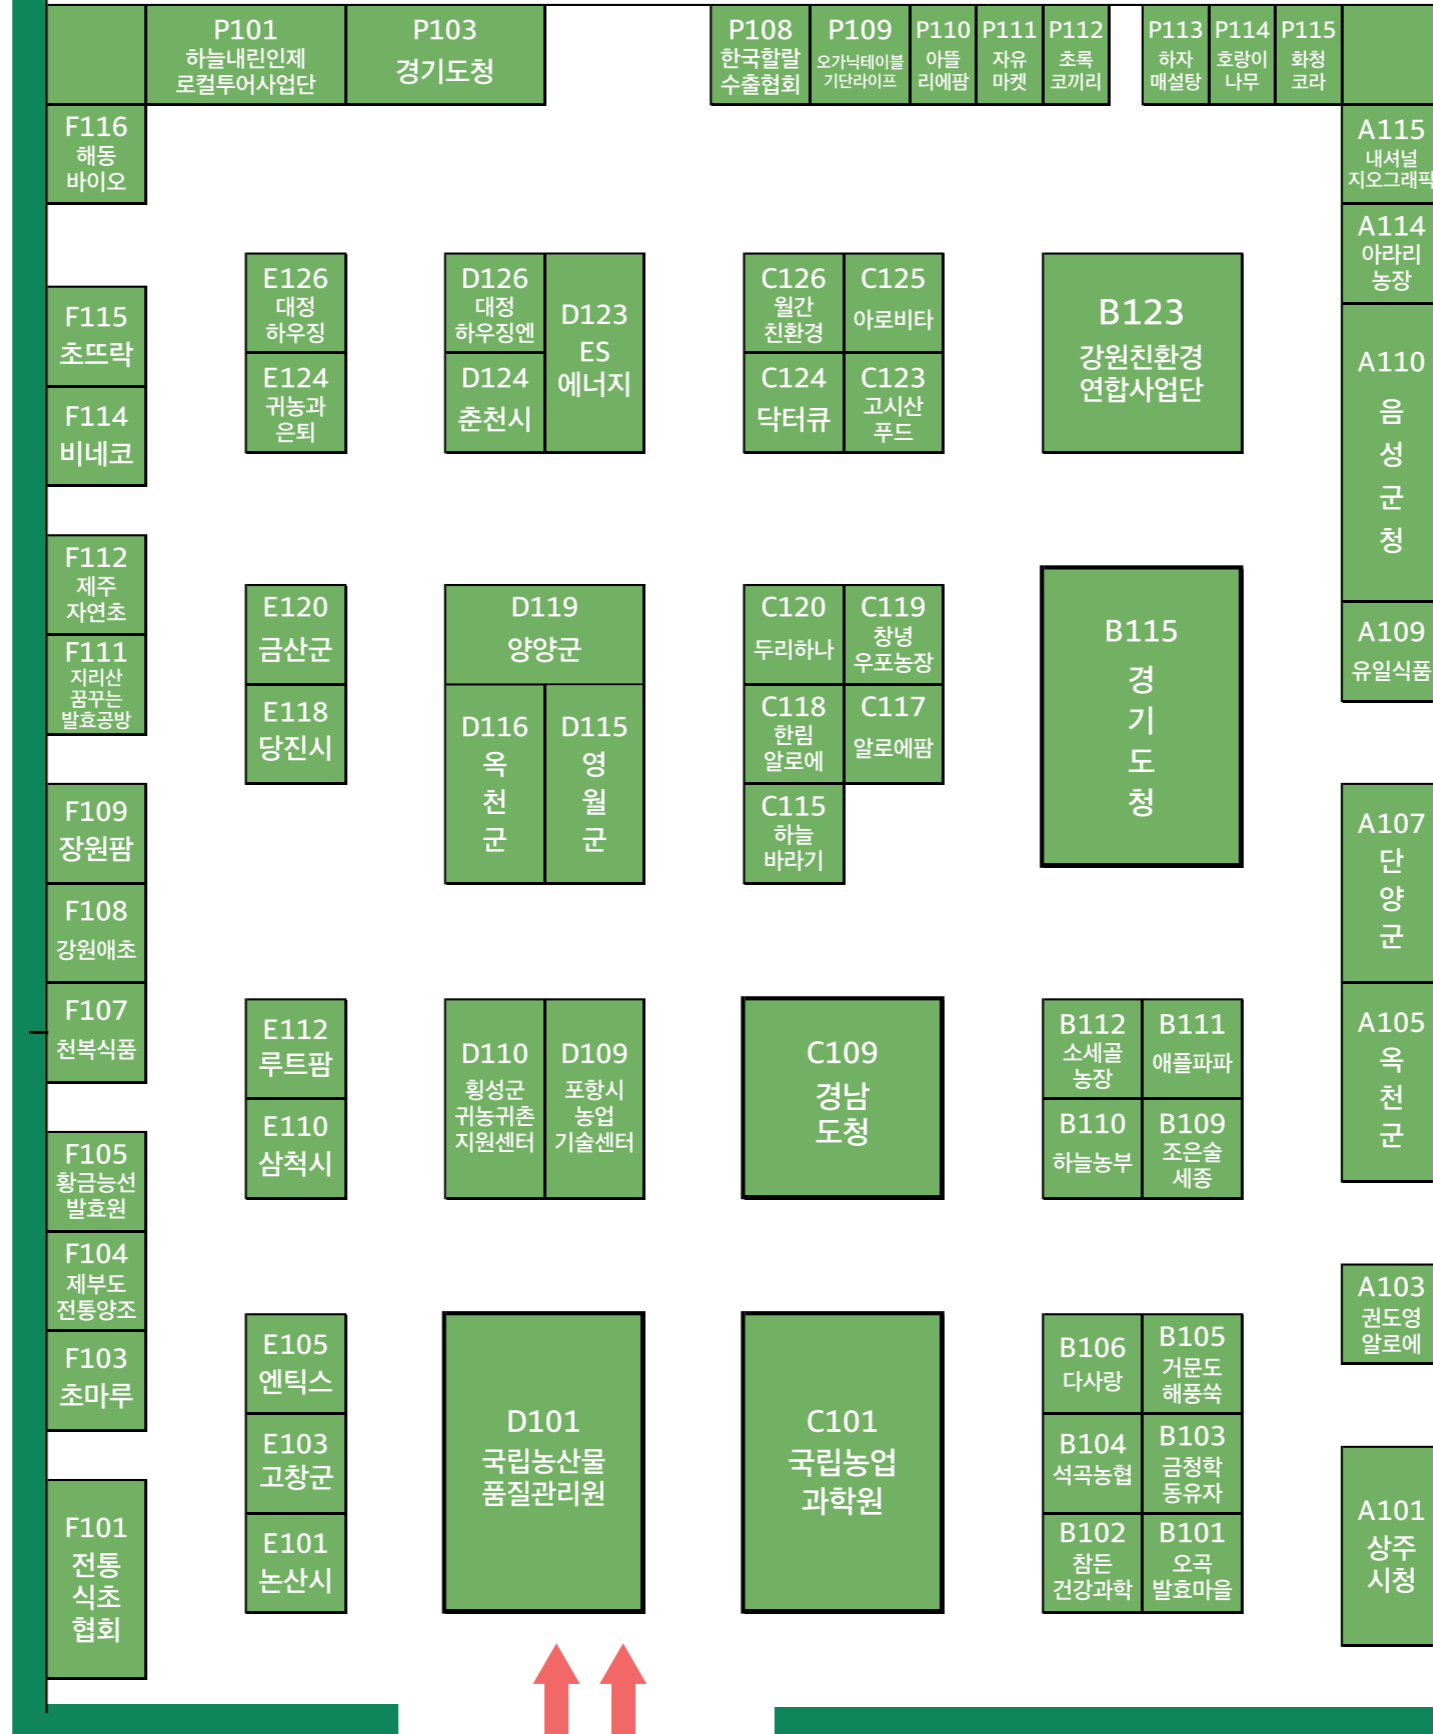

해외바이어상담회

참관객출입구